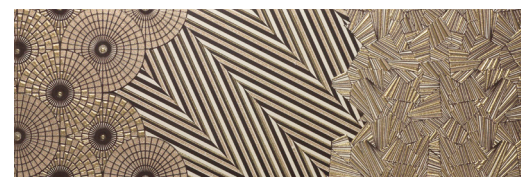

Decor 7512 Beige 25x75 Descanso Optical